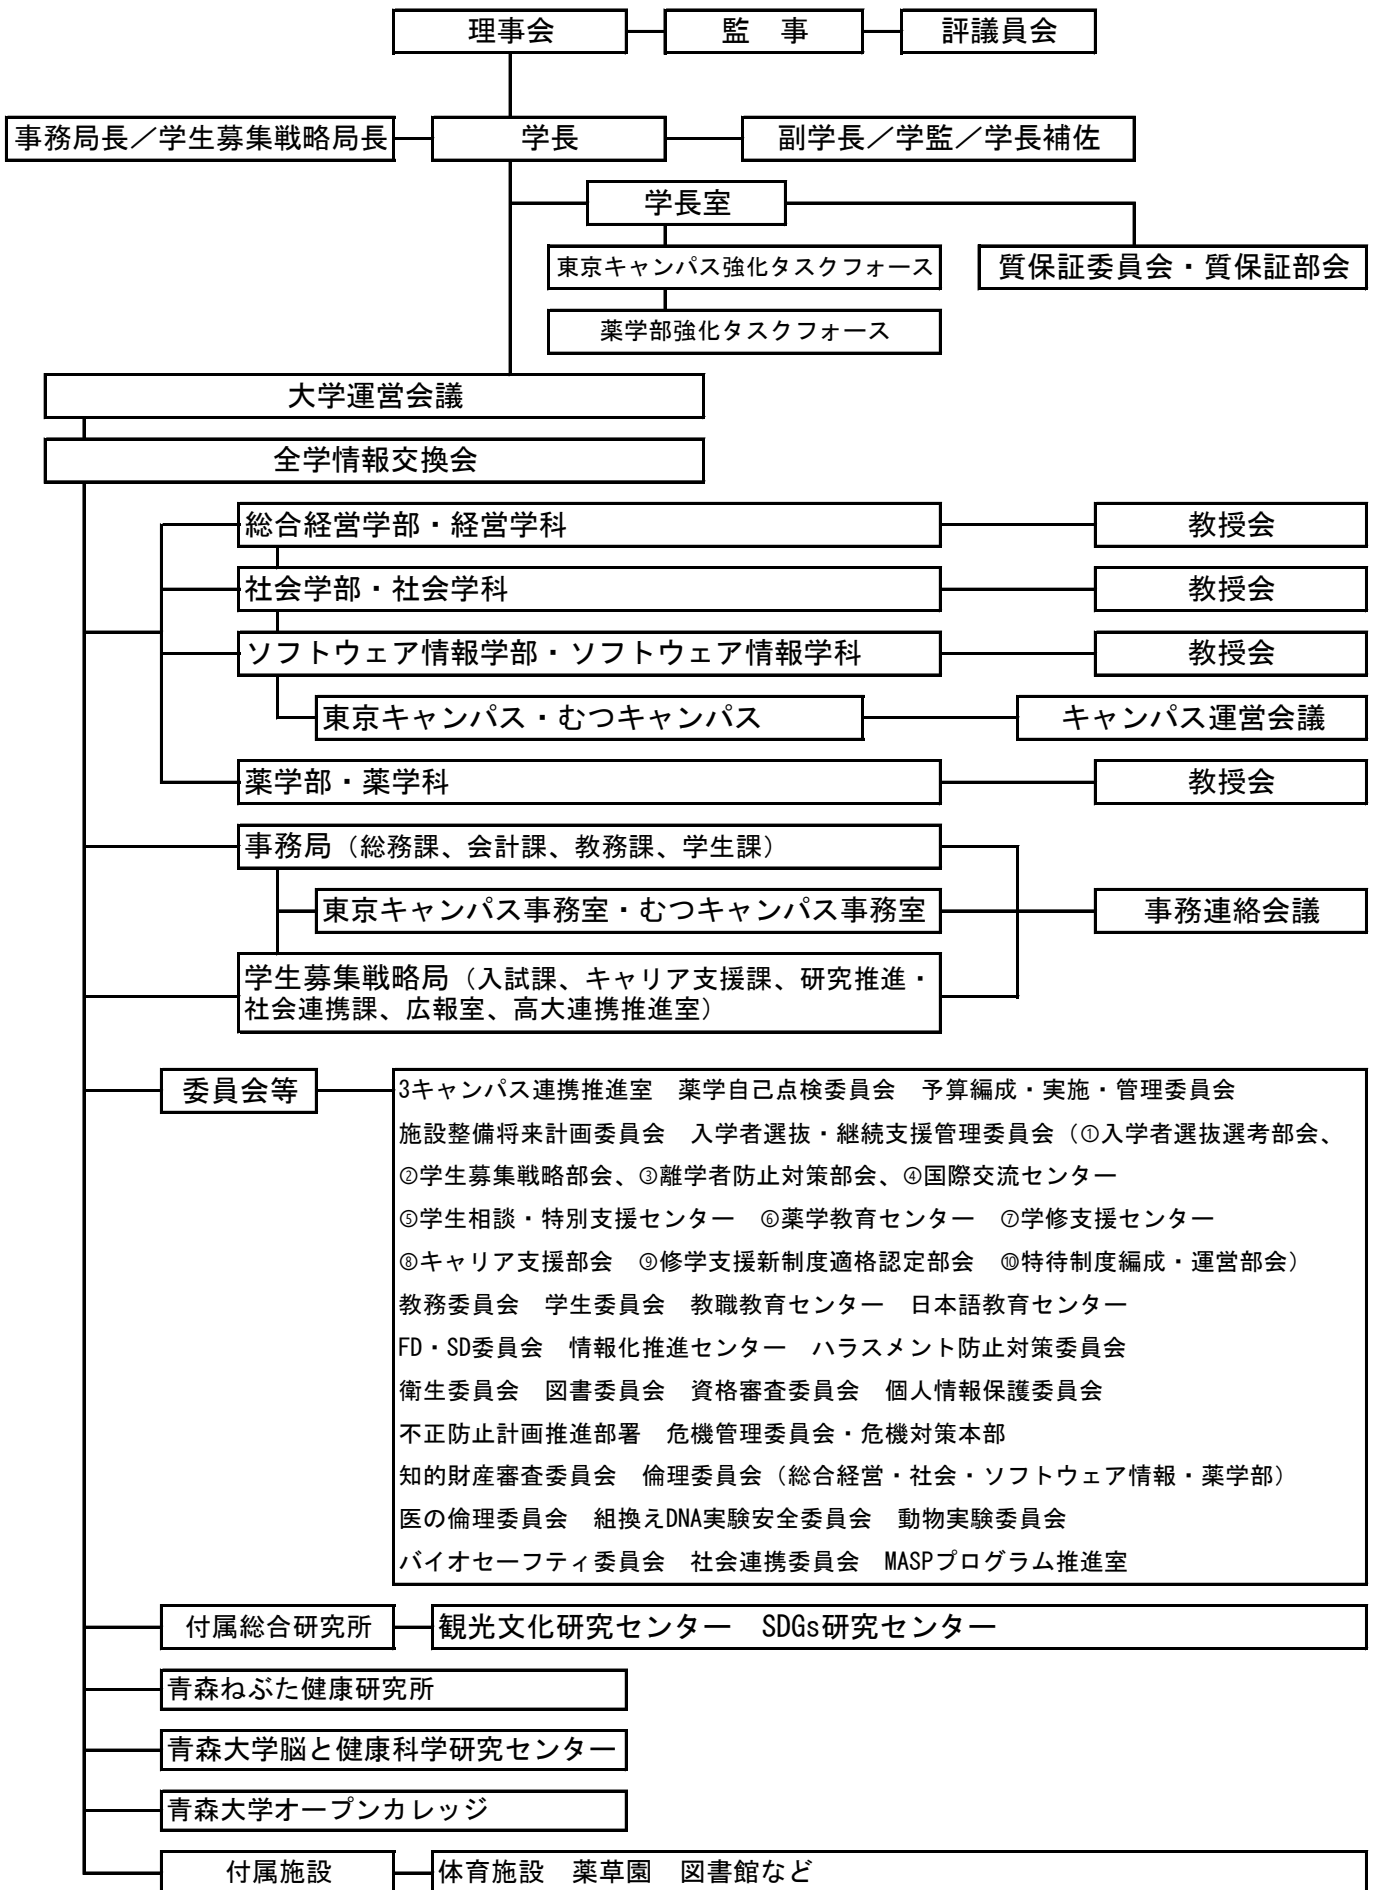

【学校法人 青森山田学園 組織図】

R8.4.1

令和8年度 青森大学組織構成図

関連組織：学術研究会・文化会体育会・学友会・後援会