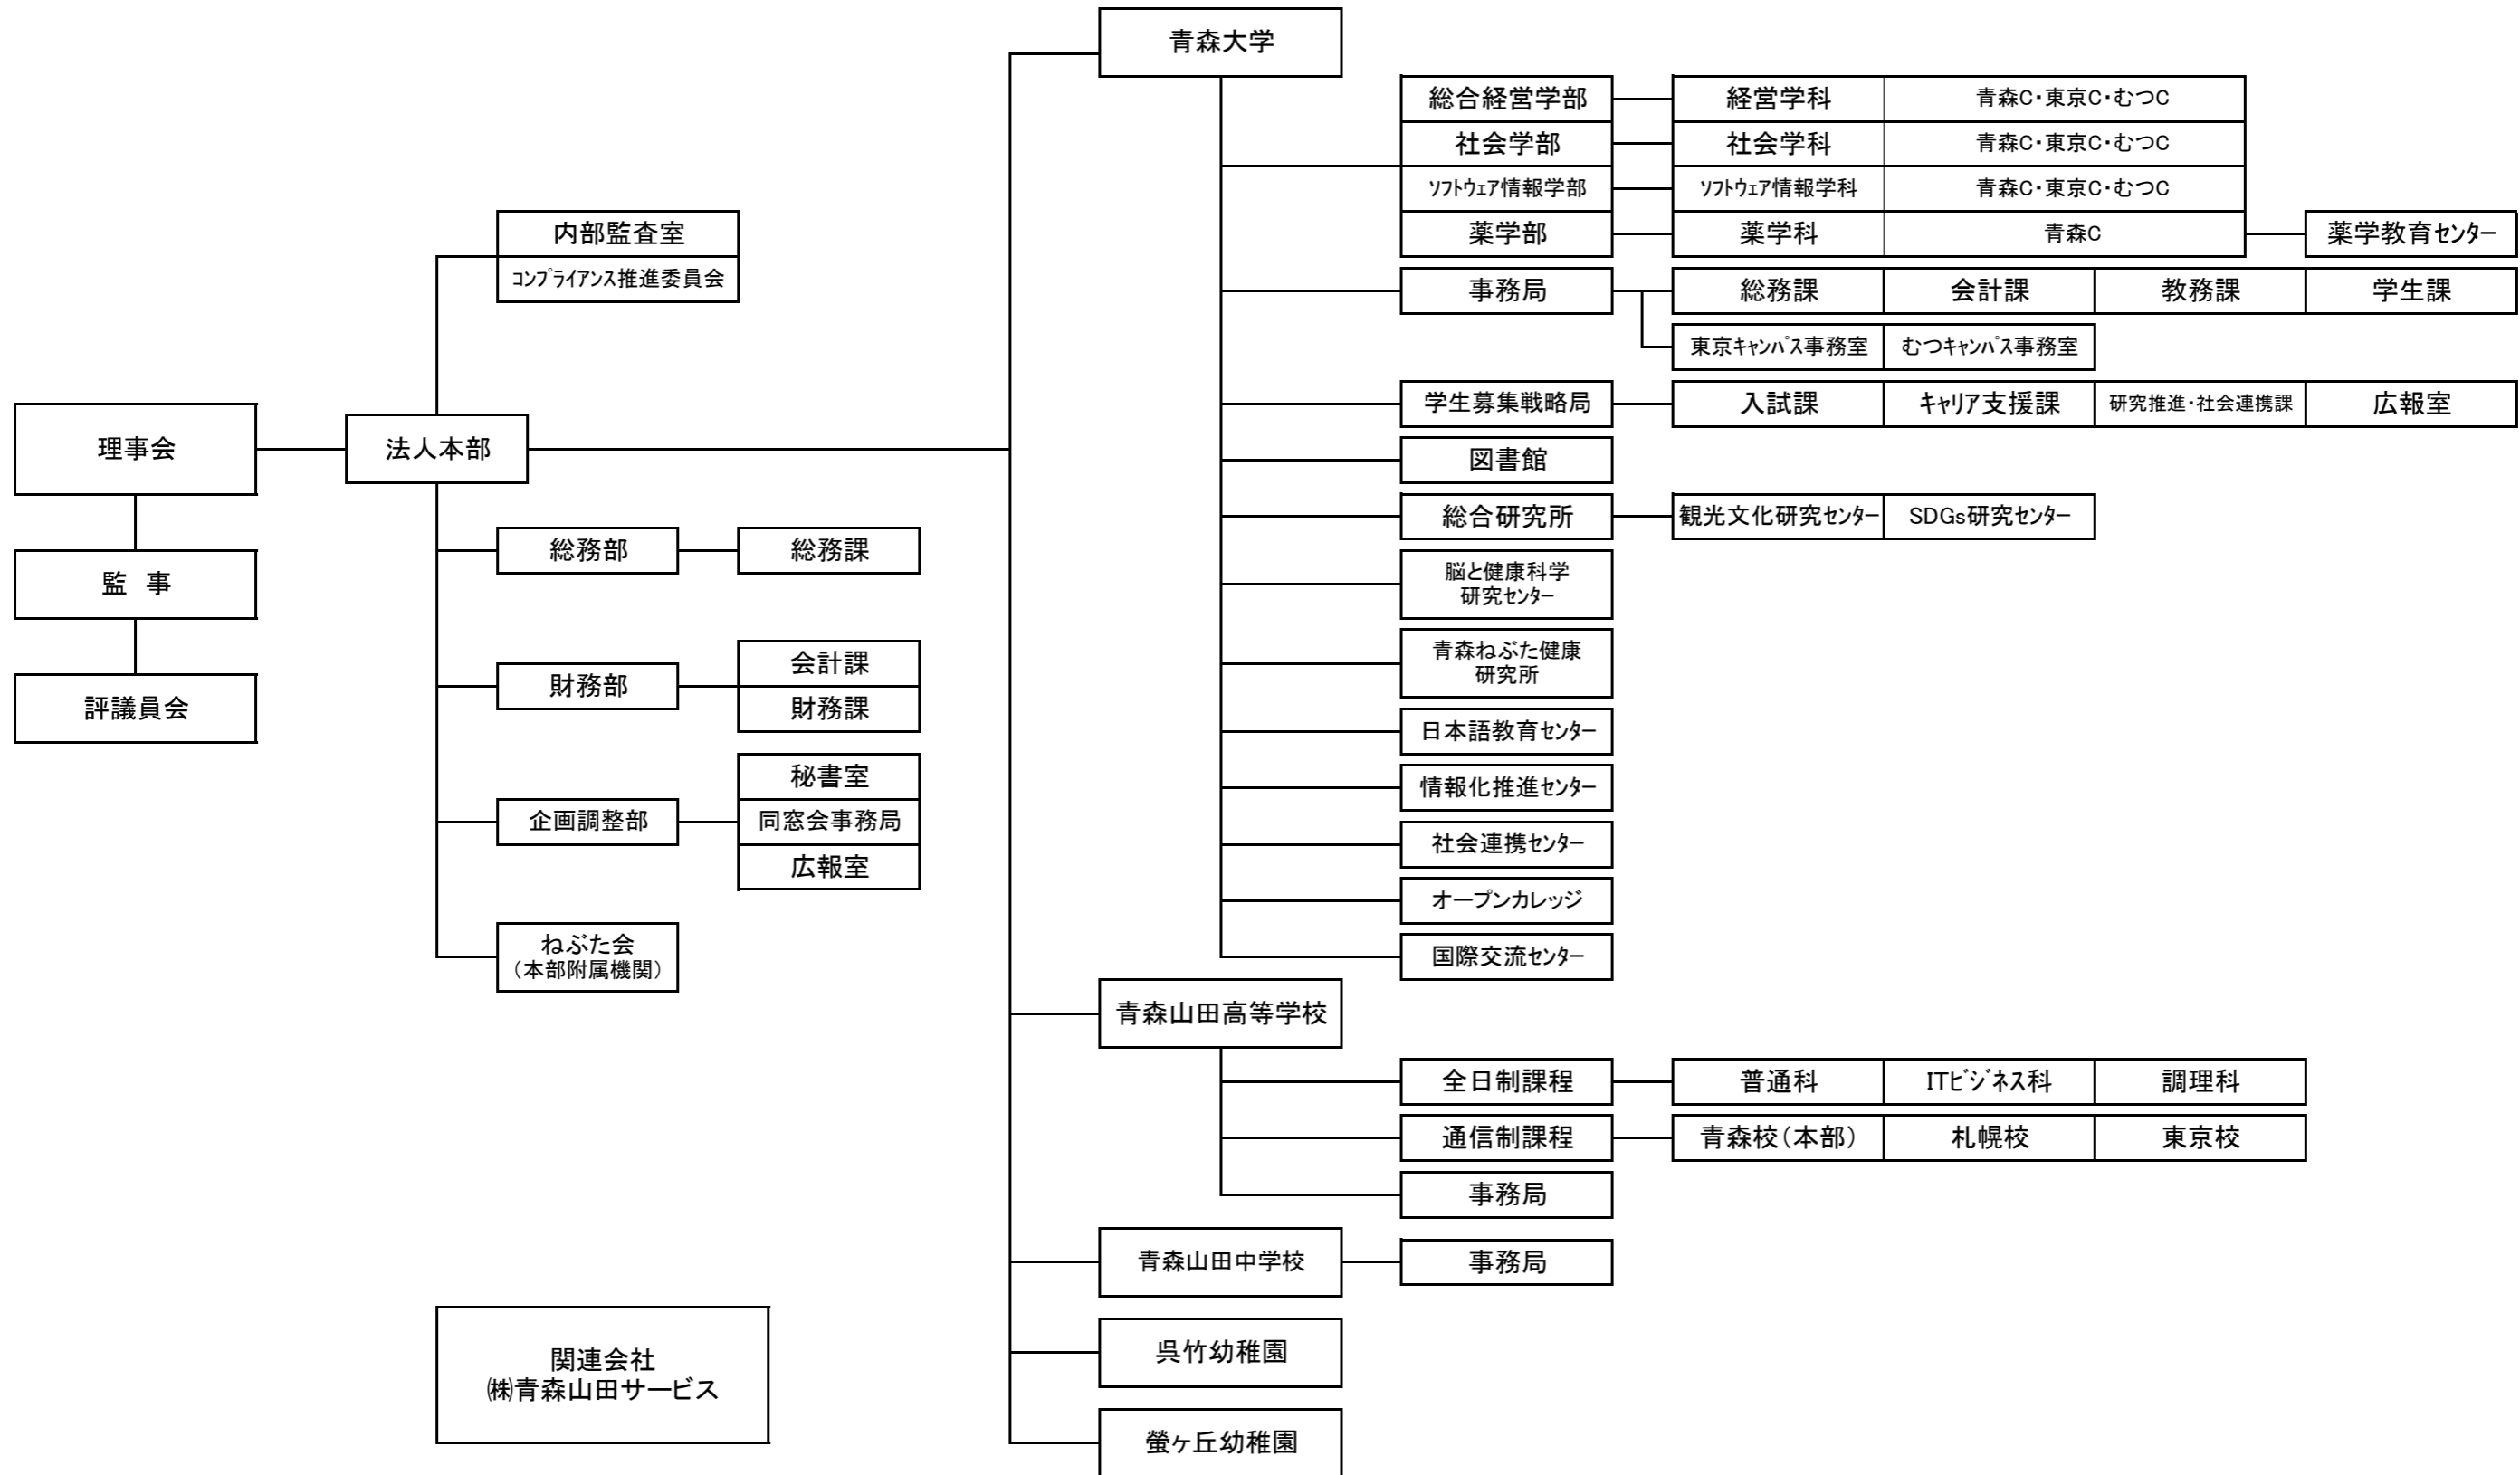

【学校法人 青森山田学園 組織図】

R8.4.1

令和8年度 青森大学組織構成図

関連組織：学術研究会・文化会体育会・学友会・後援会