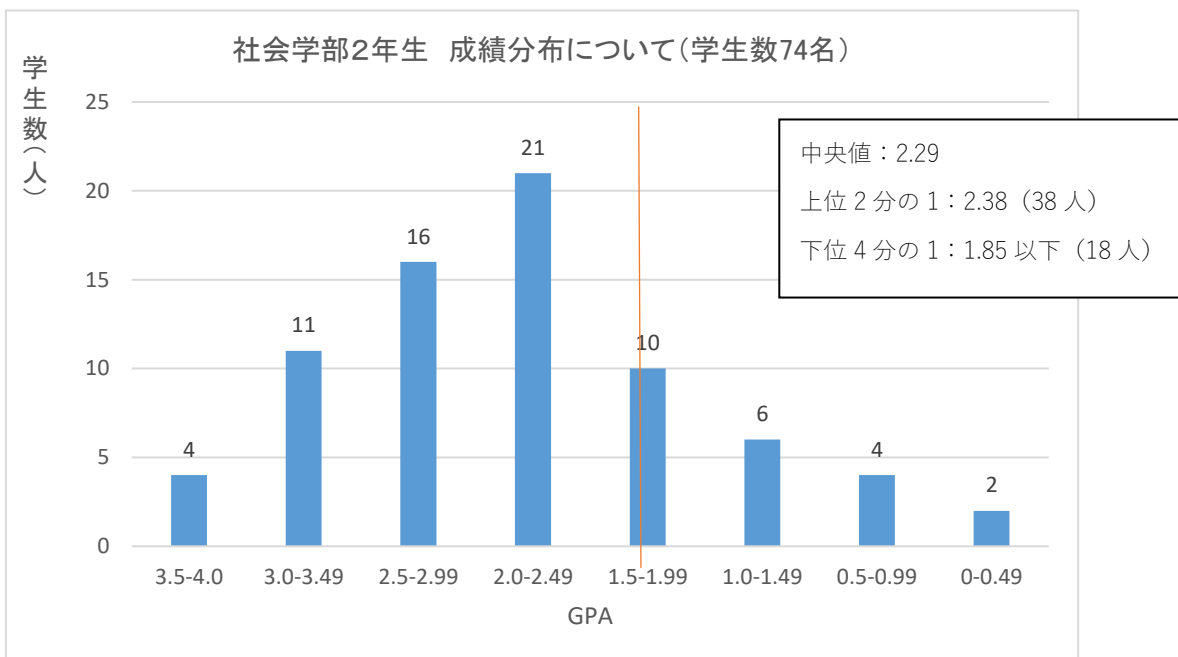

令和2年度 青森大学各学部の GPA の分布について

2021.6/1 教務課

【総合経営学部】

・ 1 年生

・ 2 年生

・ 3 年生

・ 4 年生

【社会学部】

・ 1 年生

・ 2 年生

・ 3 年生

・ 4 年生

【ソフトウェア情報学部】

・ 1 年生

・ 2 年生

・ 3 年生